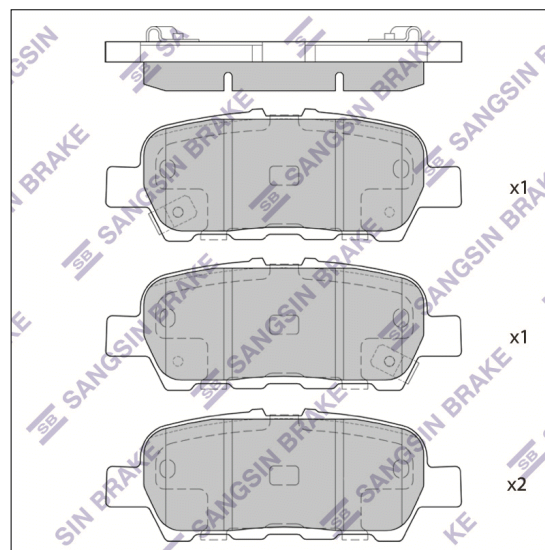

SP1637

Specifications

Fitting Position	RR
Inner Width(mm)	105.40
Inner Height(mm)	39.30
Inner Thickness(mm)	14.50
Outer Width(mm)	105.40
Outer Height(mm)	39.30
Outer Thickness(mm)	14.50
Usage Number	D1393-8501, D1415-8405, 181901, 181901-203, MDB3026, 2487101, 24871, 24872, 25778, P 56 046, SP1637(SD) , 37745 , 0876.31
EAN	8809535799999
E-MARK	Approved