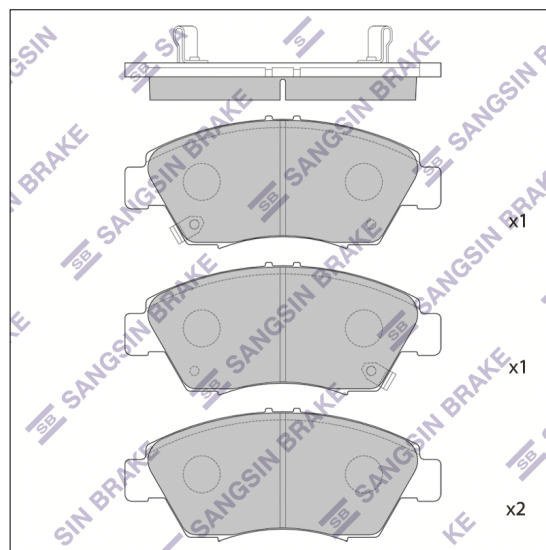

SP1221

Specifications

Fitting Position	FRT
Inner Width(mm)	136.40
Inner Height(mm)	57.10
Inner Thickness(mm)	16.00
Outer Width(mm)	136.40
Outer Height(mm)	57.10
Outer Thickness(mm)	16.00
Usage Number	AN-376WK, D621-7497, 180959, MDB1610, SDB1286, 2169401, GDB1183, 21694, 21695, 21696, D5070M, 13.0460-5820.2, PD/493, P 28 023, EHT621H, MGD621CH
EAN	8809409031590
E-MARK	Approved

CIVIC VII Saloon (ES)	1.4 (ES4)	66	12/00 - 09/05
CIVIC VII Saloon (ES)	1.6	81	02/01 - 09/05
CIVIC VII Saloon (ES)	1.7 (EU3)	85	02/01 - 09/05
CRX Mk III (EH, EG)	1.5	77	01/94 - 04/98
CRX Mk III (EH, EG)	1.6 ESi (EH6)	92	03/92 - 12/98
CRX Mk III (EH, EG)	1.6 i VTi (EG2)	118	03/92 - 12/98
MOBILIO (GB_)	1.5	66	12/01 - 10/08
MOBILIO (GB_)	1.5 4WD	66	12/01 - 10/08