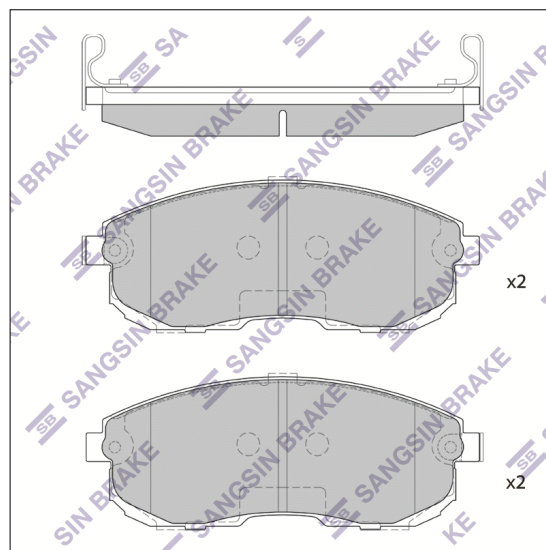

SP1107-FA

Specifications

Fitting Position	FRT
Inner Width(mm)	137.00
Inner Height(mm)	53.20
Inner Thickness(mm)	17.00
Outer Width(mm)	137.00
Outer Height(mm)	53.20
Outer Thickness(mm)	17.00
Usage Number	D815-8530, D815-7318, 181882, MDB2967, MDB2847, SDB2287, 2428001, 24280, 24281, 24282, D1119M, 13.0460-5716.2, P 56 065, EHT815AH, MGD815ACH, 0293.12
EAN	8809409030616
E-MARK	Approved