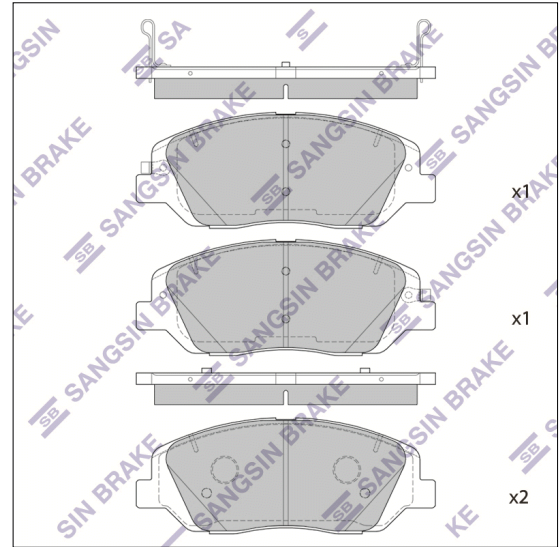

## Specifications

<b>Fitting Position</b>	FRT
<b>Inner Width(mm)</b>	156.80
<b>Inner Height(mm)</b>	60.80
<b>Inner Thickness(mm)</b>	16.50
<b>Outer Width(mm)</b>	156.80
<b>Outer Height(mm)</b>	60.80
<b>Outer Thickness(mm)</b>	16.50
<b>Usage Number</b>	D1917-8929, 181997, MDB2777, SDB2034H, GDB7898, 25716, 25717, 25718, D11394MH, 13.0460-5777.2, 13.0470-5777.2, P 30 036, EHT1917H, MGD1917CH, SP4102(SD) , 37522 , 1226.02
<b>EAN</b>	8809500469490
<b>E-MARK</b>	Approved